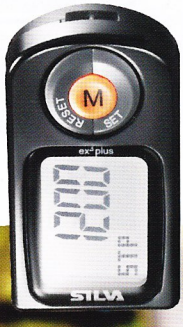

Silva connect omogoča spremljanje dnevnih aktivnosti preko spletnega mesta www.silvaconnect.com. Števci korakov lahko nosite okoli vratu, na pasu, v žepu ali v torbici. Z enostavnim priklopom in pritiskom na gumb se bodo podatki o vašem gibanju preselili na vaš splet. Hoja je najlažji, najenostavnejši in najcenejši način rekreacije. Začnite živeti bolj zdravo, naj bo števec korakov Silva prvi korak k drugačnemu, zdravemu življenju.

Števci korakov SILVA neomejene možnosti spremljanja vaših dnevnih aktivnosti.

retri

WWW.RETRI.SI