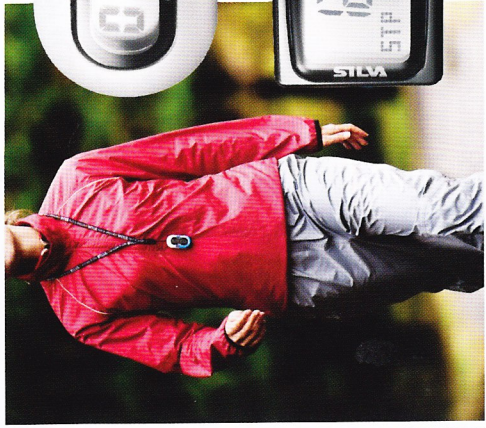

Silva connect omogoča spremljanje dnevnih aktivnosti preko spletnega mesta www.silvaconnect.com. Števci korakov lahko nosite okoli vratu, na pasu, v žepu ali v torbici. Z enostavnim priklopom in pritiskom na gumb se bodo podatki o vašem gibanju preselili na vaš splet. Hoja je najlažji, najenostavnejši in najcenejši način rekreacije. Začnite živeti bolj zdravo, naj bo števec korakov Silva prvi korak k drugačnemu, zdravemu življenju.

Števci korakov SILVA neomejene možnosti spremljanja vaših dnevnih aktivnosti.